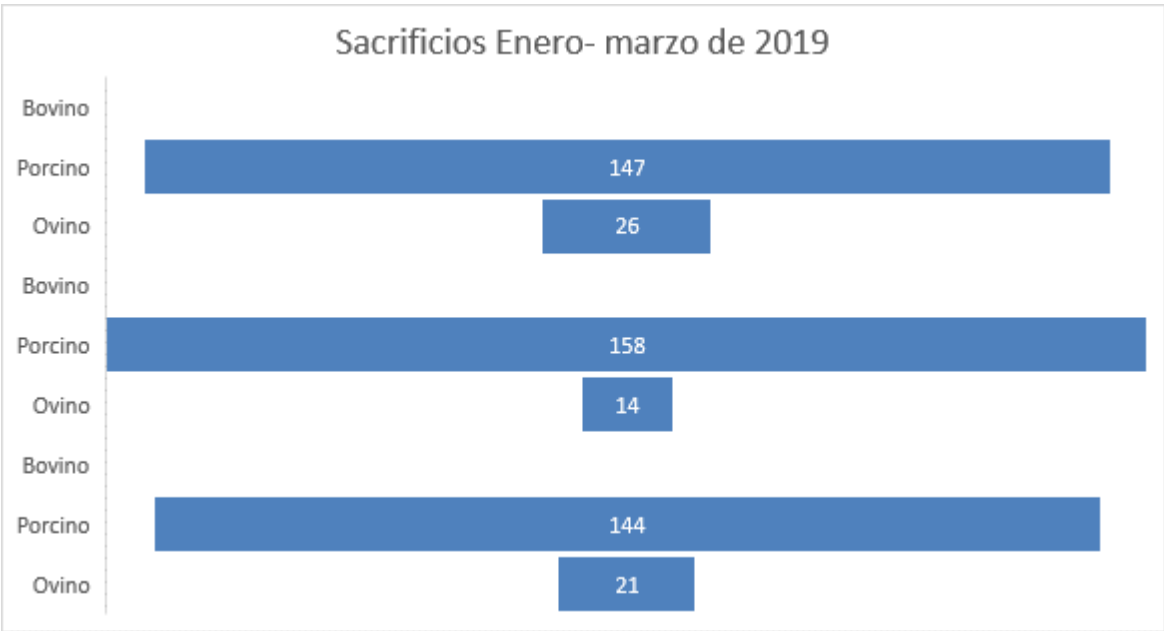

Estadística de degüellos realizados en rastro municipal de Rincón de Romos

Estadística de sacrificio abril - junio de 2019

Estadística de sacrificios del 1 de julio al 30 de septiembre de 2019

Estadística de matanza realizada del 1 de octubre al 31 diciembre de 2019