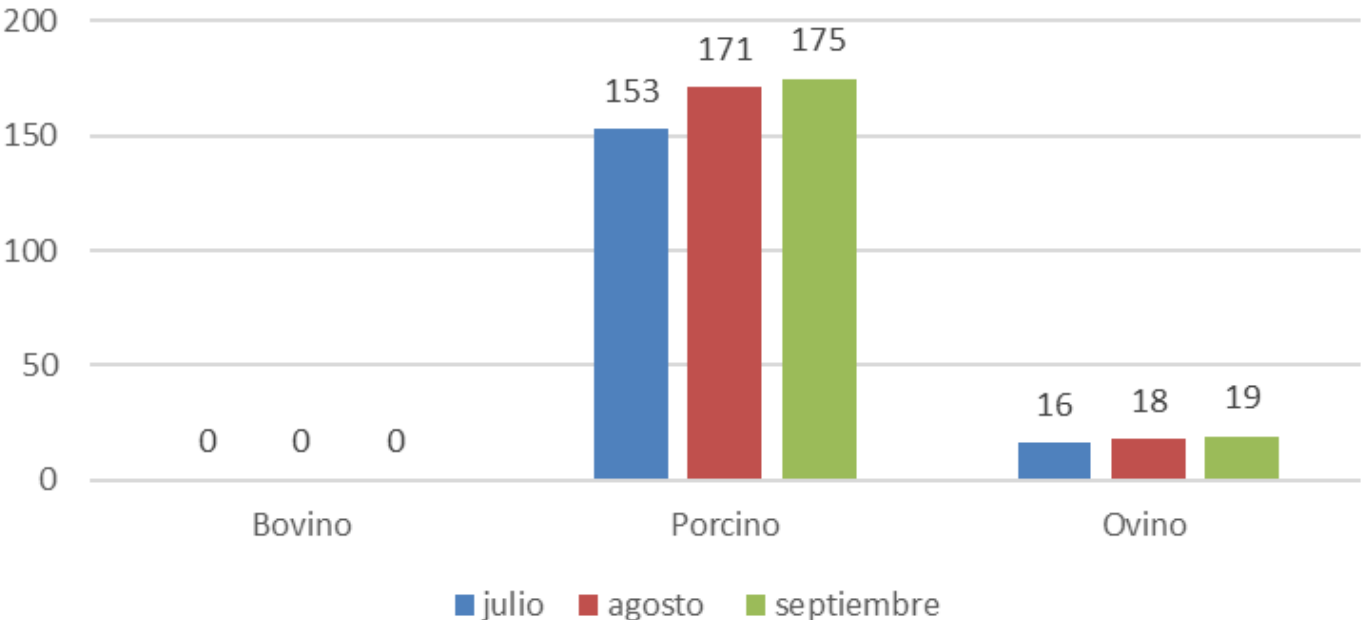

Estadística de degüellos realizados en rastro municipal de Rincón de Romos

Estadística de sacrificio abril - junio de 2019

Estadística de sacrificios del 1 de julio al 30 de septiembre de 2019

Estadística de matanza realizada del 1 de octubre al 31 diciembre de 2019