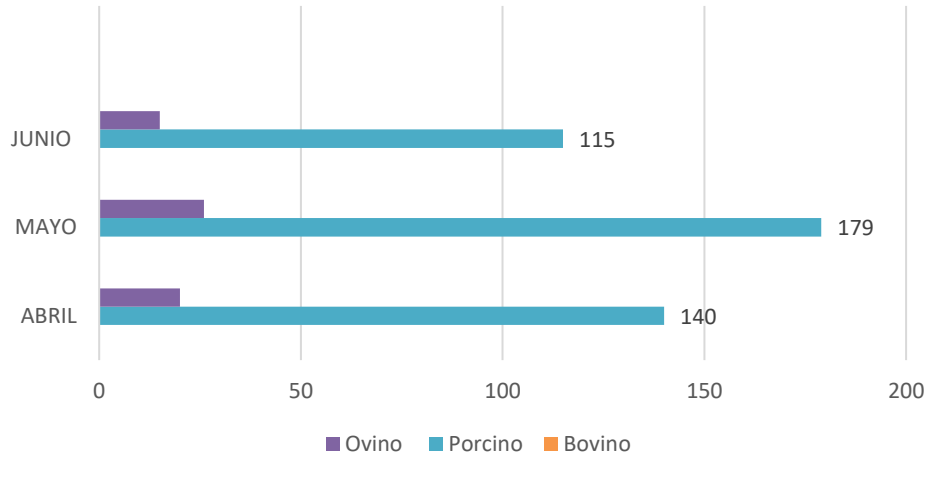

Estadística de degüellos realizados en rastro municipal de Rincón de Romos

Estadística de sacrificio abril - junio de 2019

Estadística de sacrificios del 1 de julio al 30 de septiembre de 2019

Estadística de matanza realizada del 1 de octubre al 31 diciembre de 2019